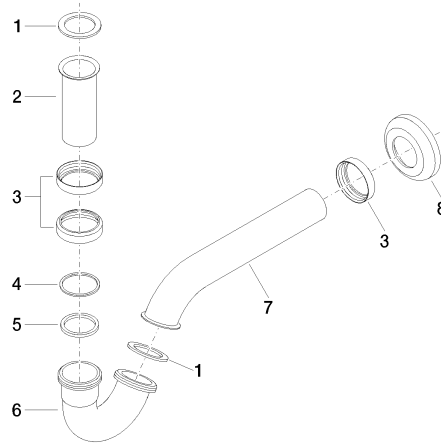

Siphon for bidet 1 1/4" - Durabronz (23kt Gold)

IMO

10 050 970

• rosette Ø 65 mm

Fits: IMO, LULU, MADISON, MEM, TARA,
CL.1, LISSÉ, VAIA, META, CYO

	Durabronz (23kt Gold)	10 050 970-09
	Chrome	10 050 970-00
	Brushed Platinum	10 050 970-06
	Platinum	10 050 970-08
	Dark Chrome	10 050 970-19
	Light Gold	10 050 970-26
	Brushed Light Gold	10 050 970-27
	Brushed Durabronz (23kt Gold)	10 050 970-28
	Matte Black	10 050 970-33
	Brushed Bronze	10 050 970-42
	Brushed Champagne (22kt Gold)	10 050 970-46
	Champagne (22kt Gold)	10 050 970-47
	Brushed Chrome	10 050 970-93
	Brushed Dark Platinum	10 050 970-99

Siphon for bidet 1 1/4" - Durabronz (23kt Gold)

10 050 970

mm [inches]

10 050 970

Parts for other finishes can be found here: [Chrome](#)

Spare parts list

No.	Item Number	Name	Quantity used	Delivery time
1	09 14 05 018 90	seal	2	2
2	09 28 23 011-09	pipe	1	60
3	09 23 30 021-09	nut	3	40
4	09 14 20 006 90	seal	1	2
5	09 14 05 027 90	seal	1	2
6	09 28 23 029-09	pipe	1	60
7	09 28 23 013-09	pipe	1	60
8	09 27 01 013-09	rosette	1	60